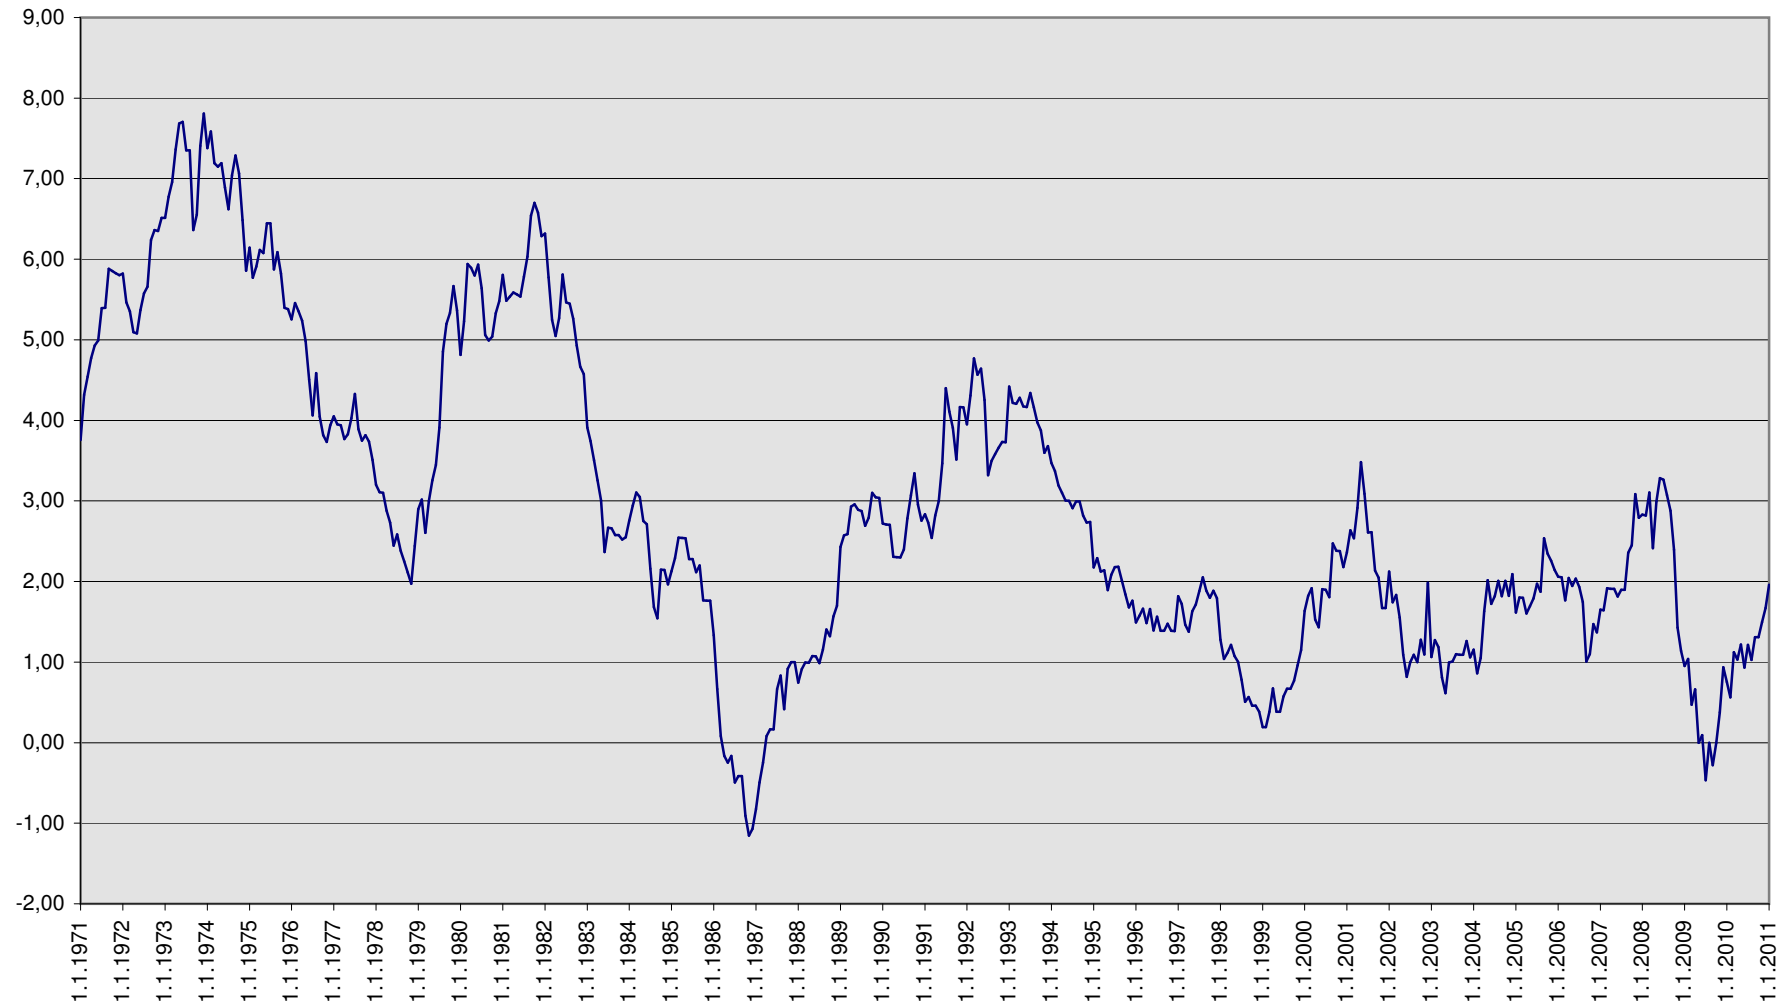

Inflationsrate in % p.a.

Mittelwerte der Inflationsraten von 2000 bis 2010 : 1,65 % p.a.

1971 bis 2010 : 2,84 % p.a.

Quelle: Monatsberichte der Deutschen Bundesbank